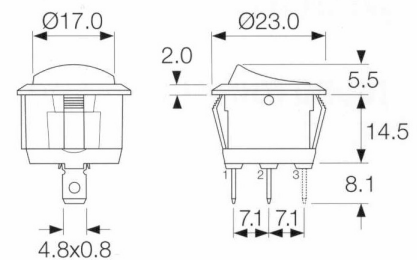

Kontrollampa

Snygg modern design som monteras enkelt med snäppfäste i paneltjocklek upp till 3 mm.

Exempel på användningsområden:

- Luckorna är öppna i skåpet
- Roterandeljuset är påslaget
- Skylten "Vägarbete pågår" är uppe
- Innerbelysningen i skåpet är tänd
- Bakgavellyften är nerfälld
- Skopan på grävmaskinen är inte säkrad
- Skylten på taket är tänd, t ex för taxi

Håltagning

Teknisk specifikation

- 12 och 24 Volt
- Belyst med 12/ 24 volts glödlampa
- 4.8 mm flatstiftsanslutningar
- Hus i Nylon 66
- Facetterad lins för bra ljusspridning

Artikelnummer:

2-720
2-721
2-722
2-720-24
2-721-24
2-722-24