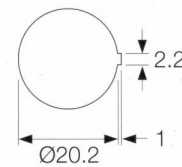

Håltagning

Teknisk specifikation

- 12 och 24 Volt
- Belyst med 12/ 24 volts glödlampa
- 4.8 mm flatstiftsanslutningar
- Hus i Nylon 66
- Facetterad lins för bra ljusspridning

Artikelnummer:

2-720
2-721
2-722
2-720-24
2-721-24
2-722-24