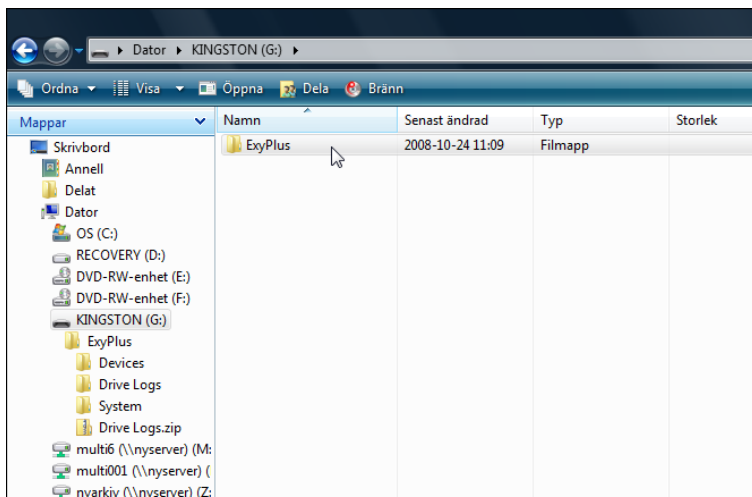

# manual

1. Klicka på startmenyn och öppna Den Här Datorn (Dator i Windows Vista).

2. Öppna Flyttbardisk KINGSTONE

3. Gå in i mappen ExyPlus

- Högerklicka på mappen Drive Logs, gå under menyvalet Skicka till och klicka på Komprimerad mapp.