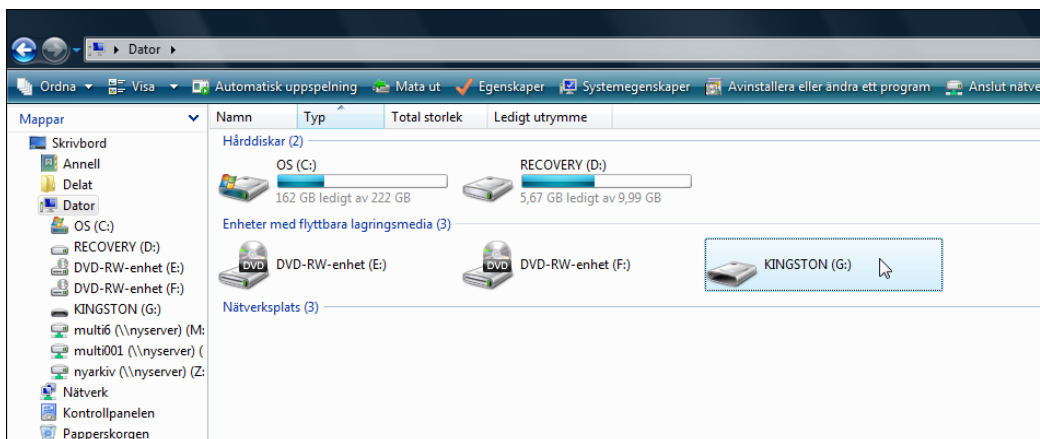

# EXYPLUS USB KOPIERA IFRÅN ETT USB MINNE

# manual

1. Klicka på startmenyn och öppna Den Här Datorn (Dator i Windows Vista).

2. Öppna Flyttbardisk KINGSTONE

3. Gå in i mappen ExyPlus

- Högerklicka på mappen Drive Logs, gå under menyvalet Skicka till och klicka på Komprimerad mapp.