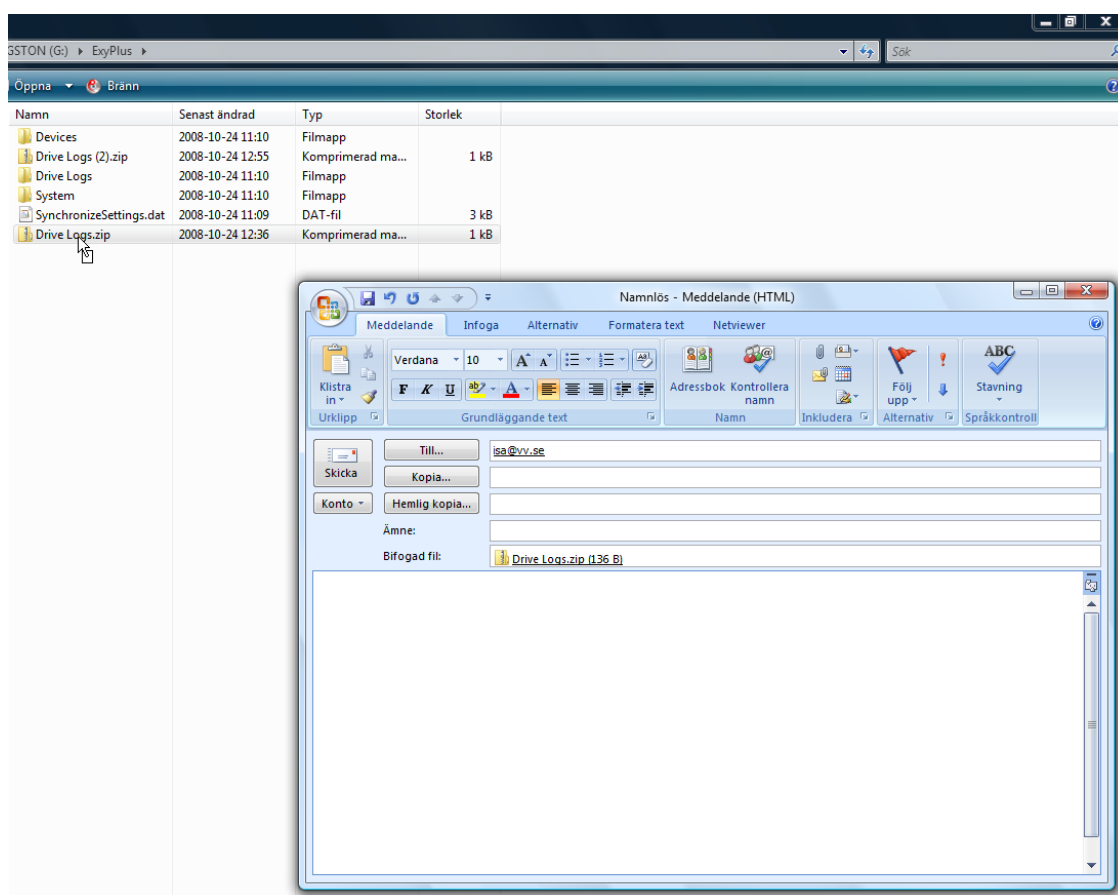

1. Bifoga mappen som skapades in i ett e-mail och skicka till respektive ansvariga