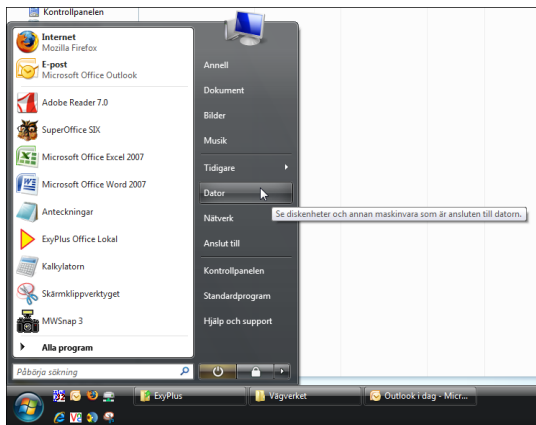

# EXYPLUS USB KOPIERA IFRÅN ETT USB MINNE

# manual

1. Klicka på startmenyn och öppna Den Här Datorn (Dator i Windows Vista).

2. Öppna Flyttbardisk KINGSTONE

3. Gå in i mappen ExyPlus

- Högerklicka på mappen Drive Logs, gå under menyvalet Skicka till och klicka på Komprimerad mapp.