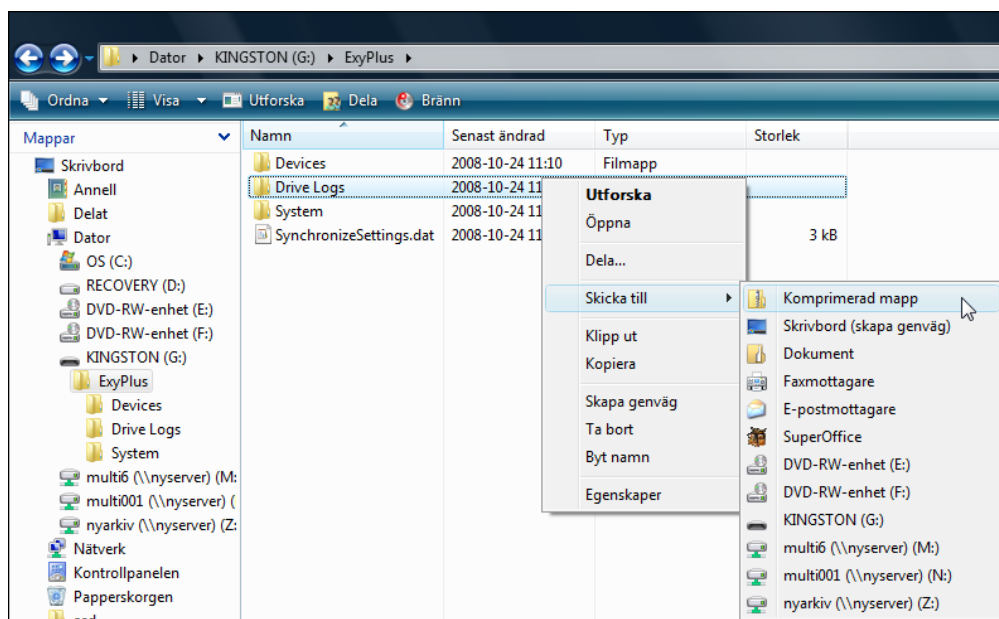

# manual

1. Klicka på startmenyn och öppna Den Här Datorn (Dator i Windows Vista).

2. Öppna Flyttbardisk KINGSTONE

3. Gå in i mappen ExyPlus

- Högerklicka på mappen Drive Logs, gå under menyvalet Skicka till och klicka på Komprimerad mapp.