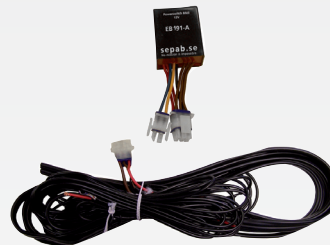

modernum

KABLAGE FÖR EXTRALJUS 3-LJUS FÖR VW

12V

Ett professionellt monteringsfärdigt kablage som möter bilindustrins kvalitetskrav på eftermonterad elektronik. Komponenterna håller samma höga kvalitet som bilens originalutrustning. I satsen ingår allt för en enkel och smidig installation.

- Enkel att montera – tydlig anvisning
- För bilar med avancerat elsystem
- Passar även för extraljus med xenonlampor
- Lämplig för bilar med CAN-Bus och eller Bi-xenon
- Komplet kablage – allt är med i satsen
- Dubbelisolerat kablage – ingen skyddsslang behövs
- Damm- och vattenskyddad enligt ISO 16750-4
- 2,5mm² kablar för att ge maximalt ljus
- Ingen omprogrammering krävs
- Extremt låg styrström
- För plusstyrda system

Artikelnummer

Extraljuskablage för 3 ljus EB193-3A

Innehåll

Elektronikbox	EB191-A
Strömkabel 3m	65KA093-3A
Säkringskabel	65KA093-AD

Teknisk information

Maximal kontinuerlig belastning	25A
Driftspänning	12V
Tillslagspänning	4V
Egenförbrukning	50µA
Elektroniskt överhettningsskydd	150°C